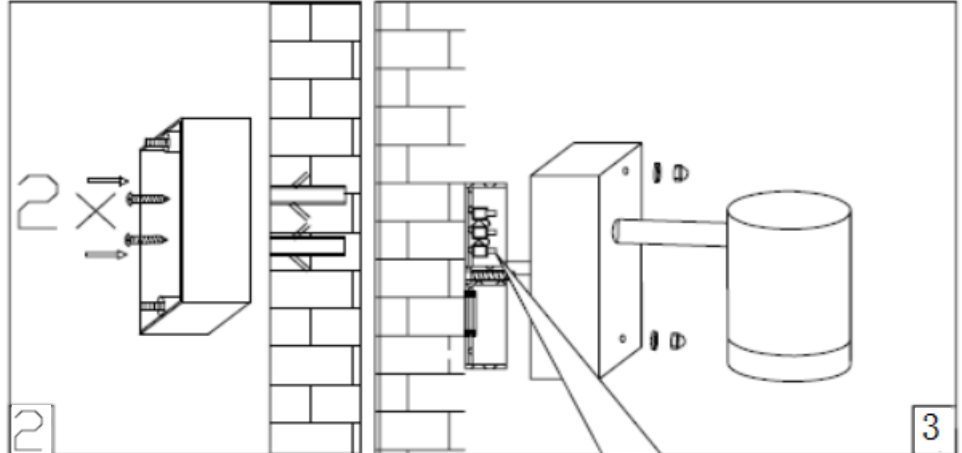

GLOBO

LIGHTING

B

3201L

GLOBO Handels GmbH
Gewerbestr. 3
A-9184 Sankt Peter