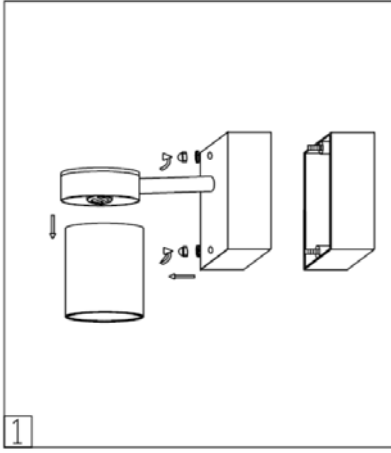

GLOBO

LIGHTING

B

3201L

GLOBO Handels GmbH
Gewerbestr. 3
A-9184 Sankt Peter