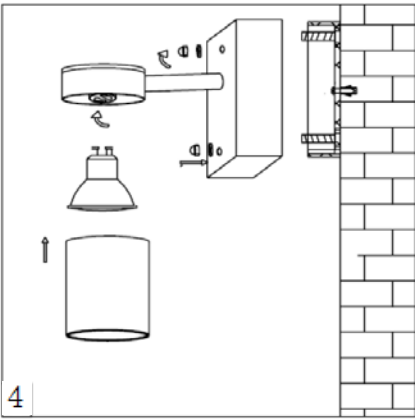

GLOBO

LIGHTING

B

3201L

GLOBO Handels GmbH
Gewerbestr. 3
A-9184 Sankt Peter